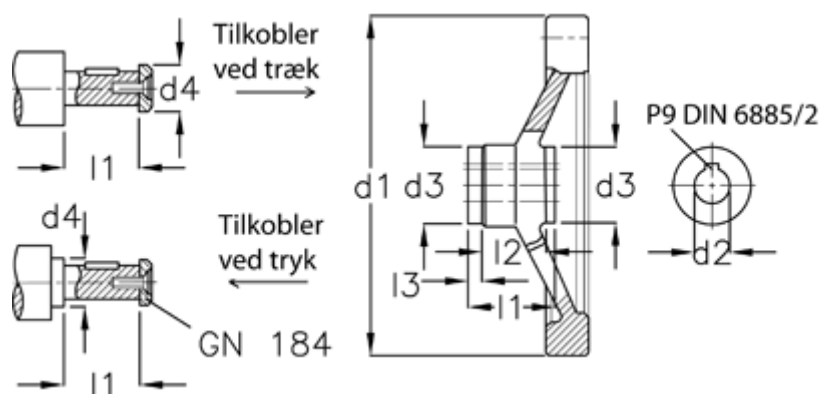

Varenummer: 20368334
Beskrivelse: E+G Håndhjul
GN 321.4-200-K20-A-ZI

Mål

$d1$	= 200
$d2$ H7	= 20
$d3$	= 38
$d4$ max	= 26
$l1$	= 36.5
$l2$	= 24
$l3$	= 6